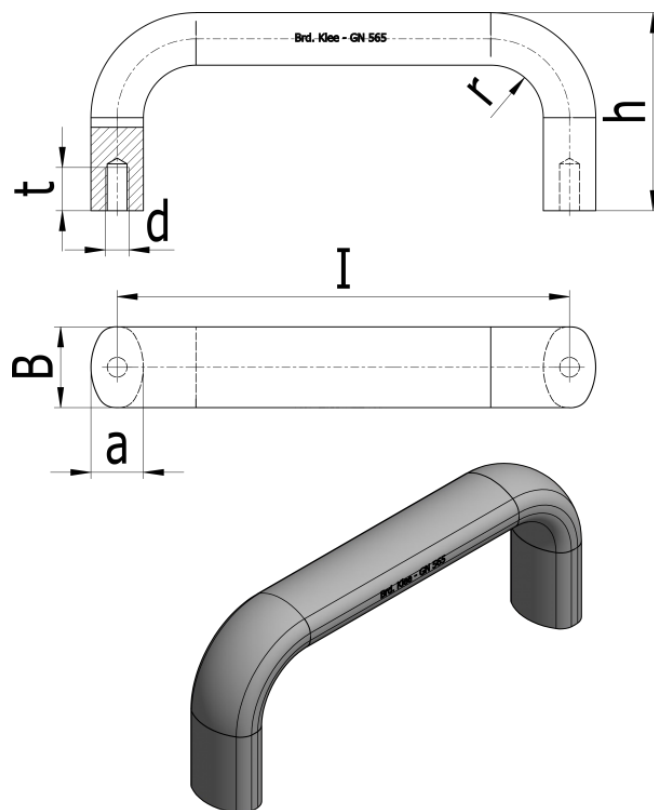

Varenummer: 2056526160SR
Beskrivelse: E+G Bøjlegreb GN 565-26-160-SR

Mål

a	= 17
b	= 26
d	= M8
h	= 57
l	= 160
r	= 17
t	= 12
Vægt i (g)	= 230